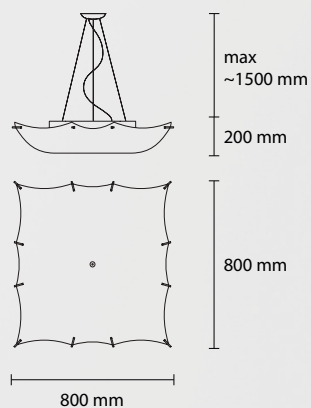

SPK LUCY 80

3 E27 42W ALO
1 LED 30W 2800LM 3000K