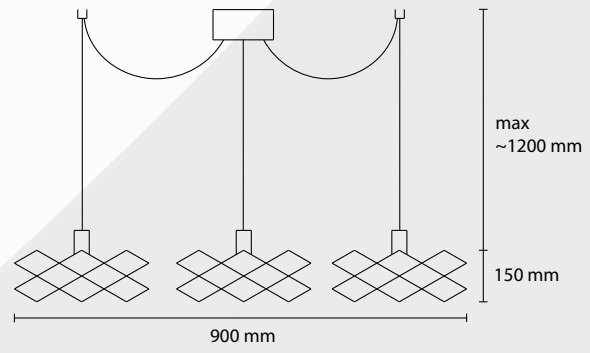

SP ZEN 90 G
2 17.5W LED 2400 LM 3000K

SP ZEN 60 G
2 17.5W LED 2400 LM 3000K

PL ZEN 90
1 17.5W LED 1200 LM 3000K

PL ZEN 60
1 17.5W LED 1200LM 3000K

SP ZEN 2 / 30
2 GU10 40W

SP ZEN 3 / 30
3 GU10 40W

SP ZEN 5 / 30
5 GU10 40W