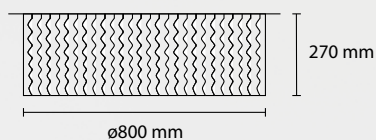

SP STOK 3 / 28
3 E27 35W ALO

SP STOK 5 / 28
5 E27 35W ALO

SP STOK 28
1 E27 35W ALO

SP STOK 2 / 28
2 E27 35W ALO

SP STOK 55
3 E27 42W ALO

SP STOK 40
1 E27 42W ALO

PL STOK 100
3 E27 42W ALO
1 LED 30W 2800LM 3000K