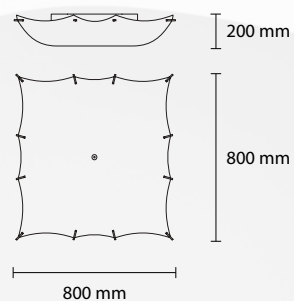

3 E27 42W ALO
1 LED 30W 2800 LM 3000K

SPK LUCY 80

3 E27 42W ALO
1 LED 30W 2800LM 3000K

PLK LUCY 110

3 E27 42W ALO
1 LED 30W 2800LM 3000K

PLK LUCY 80

3 E27 42W ALO
1 LED 30W 2800LM 3000K

Rose