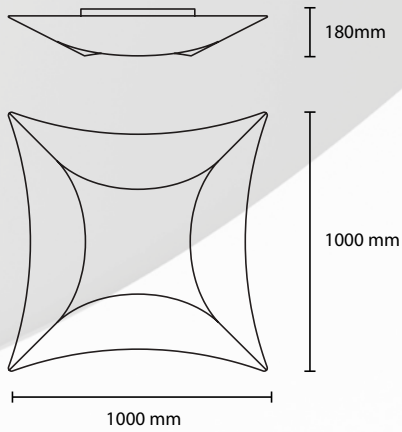

3 E27 42W ALO
1 LED 30W 2800LM 3000K

PL TANKI 60

2 E27 42W ALO
1 LED 18W 1800LM 3000K

Sinua

COLOR: M01 white, M02 beige

MATERIAL: Elastic cloth (polyamide-elastan)

PLK SINUA 100
3 E27 42W ALO
1 LED 30W 2800LM 3000K