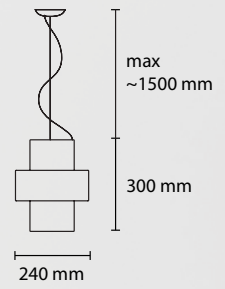

SP OLIMPO 24
1 E14 28W ALO

PL OLIMPO 100
3 E27 42W ALO
1 LED 30W 2800LM 3000K

PL OLIMPO 60
1 E27 42W ALO
1 LED 18W 1800LM 3000K

AP OLIMPO 37
1 E27 35W

SP OLIMPO 2 / 24
2 E14 28W ALO

SP OLIMPO 3 / 24
3 E14 28W ALO