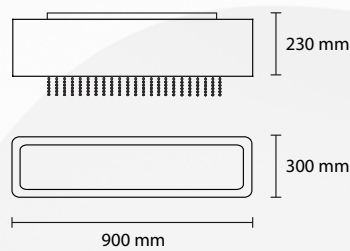

PLR CRISTAL Q 90
3 E27 42W ALO