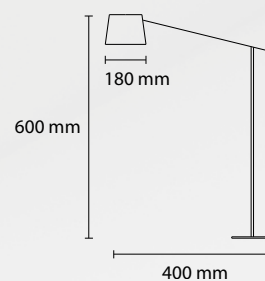

MATERIAL: Chinette opaca paired pvc self-extinguishing

PT TECNIK 80
1 E27 42W ALO

PT TECNIK 60
1 E27 42W ALO

PL TECNIK 140
1 E27 42W ALO

AP TECNIK
1 E27 42W ALO

LT TECNIK 40
1 E14 28W ALO

112

Tecnik