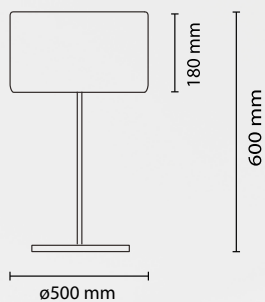

LT BUGHY
1 E27 42W ALO