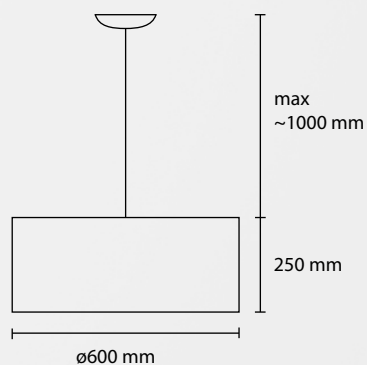

Bimbo

COLOR: Decorative pattern B01, B02, B03, B04, B05, B06, B07

MATERIAL: Chinette opaca paired pvc self-extinguishing

SP BIMBO 60
1 E27 42W ALO