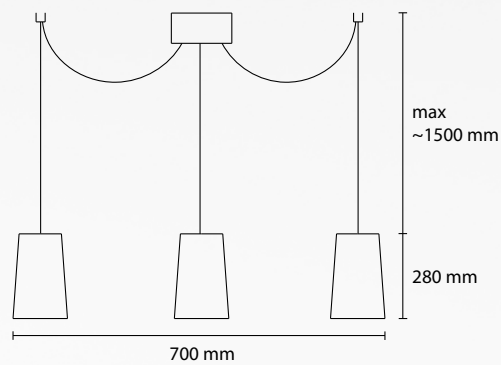

SP INTREC 3 / 18
3 E14 28W ALO