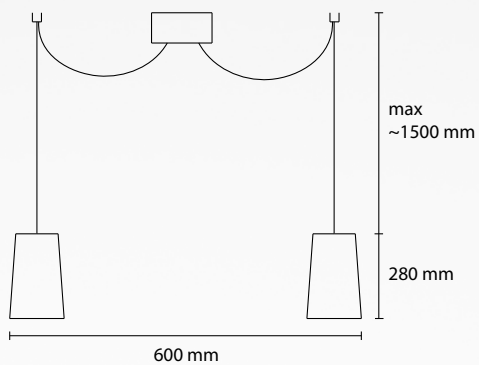

SP INTREC 1 / 50
1 E27 42W ALO

SP INTREC 1 / 40
1 E27 42W ALO

PL INTREC 100
3 E27 42W ALO
1 LED 30W 2800 LM 3000K

PL INTREC 80
3 E27 42W ALO
1 LED 30W 2800 LM 3000K

PL INTREC 60
3 E27 42W ALO
1 LED 30W 2800 LM 3000K