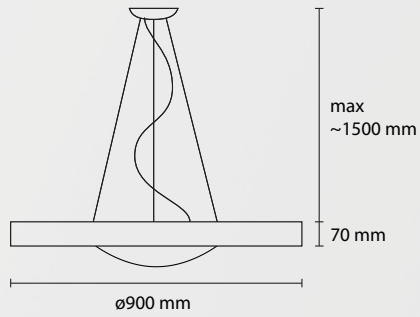

SP FAN 90

3 E27 42W ALO
1 LED 30W 2800LM 3000K