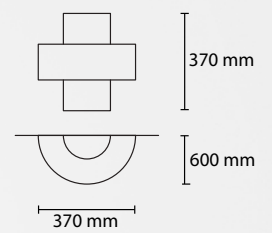

SP OLIMPO 24
1 E14 28W ALO

PL OLIMPO 100
3 E27 42W ALO
1 LED 30W 2800LM 3000K

PL OLIMPO 60
1 E27 42W ALO
1 LED 18W 1800LM 3000K

AP OLIMPO 37
1 E27 35W

SP OLIMPO 2 / 24
2 E14 28W ALO

SP OLIMPO 3 / 24
3 E14 28W ALO