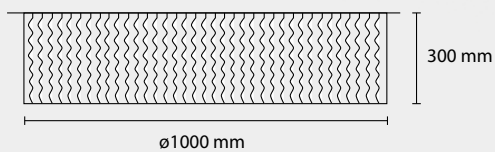

SP STOK 3 / 28
3 E27 35W ALO

SP STOK 5 / 28
5 E27 35W ALO

SP STOK 28
1 E27 35W ALO

SP STOK 2 / 28
2 E27 35W ALO

SP STOK 55
3 E27 42W ALO

SP STOK 40
1 E27 42W ALO

PL STOK 100
3 E27 42W ALO
1 LED 30W 2800LM 3000K