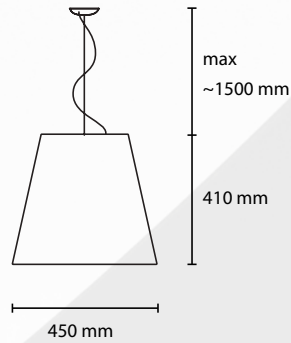

PT BROLLO 180
1 E27 42W ALO

AP BOLLO 32
1 E27 42W ALO

Goodlife

COLOR: V02 beige, V03 lilac, V04 red, V05 black, V06 brown

MATERIAL: Siena veil (100% nailon)

PL GOOD 70
2 E27 42W ALO
1 LED 18W 1800LM 3000K

SP GOOD 45
1 E27 42W ALO