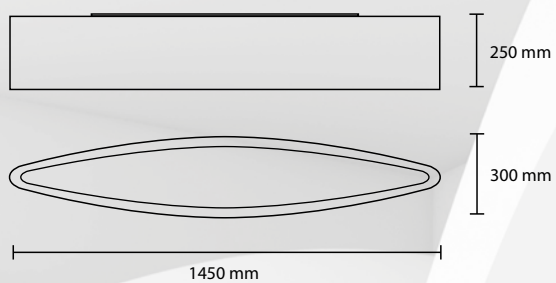

MATERIAL: Pounge plissé

SP ELI 145
4 E27 42W ALO

SP ELI 105
3 E27 42W ALO

SP ELI 70
2 E27 42W ALO

PL ELI 145
4 E27 42W ALO

PL ELI 105
3 E27 42W ALO

PL ELI 70
2 E27 42W ALO

AP ELI 50
2 E27 42W ALO