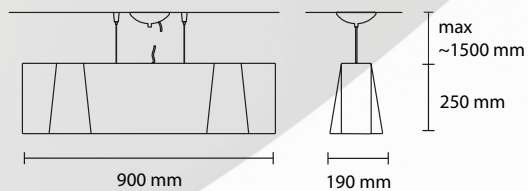

Havana

COLOR: P01 white, P02 beige, P04 red, P05 lilac, P06 brown, P07 mint green, P08 black

MATERIAL: Pounge plissé

SP HAVANA 90

3 E27 42W - 2GU10 40W