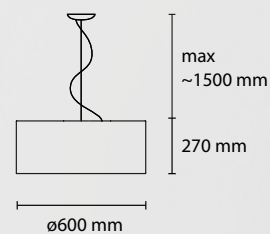

SP BUGHY 60
1 E27 42W ALO