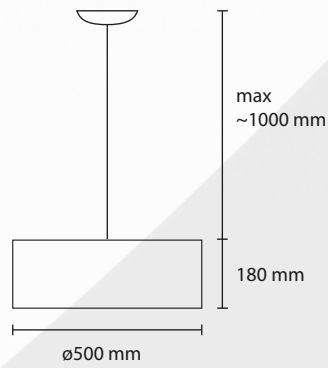

SP INTREC 50
1 E27 42W ALO

SP INTREC 35
1 E27 42W ALO

SP INTREC 18
1 E14 28W ALO

PT INTREC 180
1 E27 54W ALO

LTG INTREC 60
1 E27 42W ALO

LTP INTREC 30
1 E14 28W ALO

AP INTREC
1 E14 28W ALO

SP INTREC 1 / 60
1 E27 42W ALO