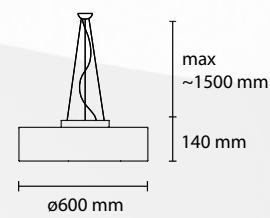

SP BUGHY 120
3 E27 42W ALO

SP BUGHY 90
3 E27 42W ALO

SP BUGHY 60
1 E27 42W ALO

SPT BUGHY 120
3 E27 42W ALO
1 LED 30W 2800LM 3000K

SPT BUGHY 90
3 E27 42W ALO
1 LED 30W 2800LM 3000K

SPT BUGHY 60
2 E27 42W ALO
1 LED 18W 1800LM 3000K