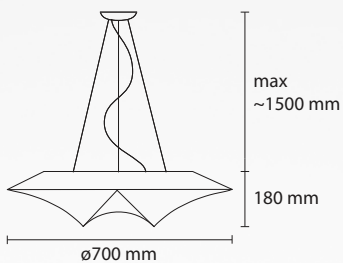

SP SINUA 70
2 E27 42W ALO
1 LED 30W 2800LM 3000K