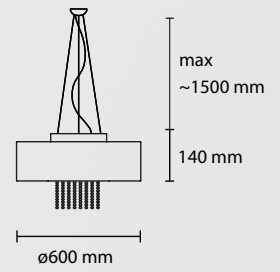

SP BRILLO 60

2 E27 42W ALO
1 LED 18W 1800 3000K