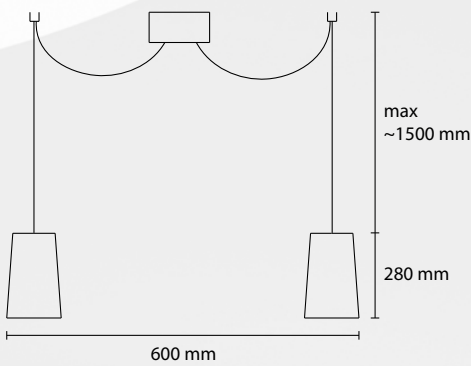

SP PLIZZY 50
2 E27 42W ALO
1 LED 18W 1800LM 3000K

SP PLIZZY 2 / 18
2 E14 28W ALO

SP PLIZZY 3 / 18
3 E14 28W ALO

SP PLIZZY 5 / 18
5 E14 28W ALO

SP PLIZZY 18
1 E14 28W ALO

AP PLIZZY
1 E14 28W ALO

LT PLIZZY
1 E14 28W ALO