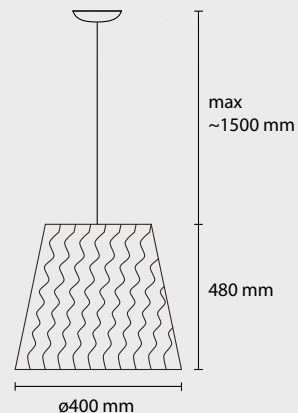

SP STOK 3 / 28
3 E27 35W ALO

SP STOK 5 / 28
5 E27 35W ALO

SP STOK 28
1 E27 35W ALO

SP STOK 2 / 28
2 E27 35W ALO

SP STOK 55
3 E27 42W ALO

SP STOK 40
1 E27 42W ALO

PL STOK 100
3 E27 42W ALO
1 LED 30W 2800LM 3000K