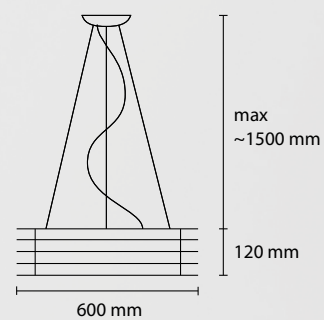

SP LINEE 60

2 E27 42W ALO
1 LED 18W 1800LM 3000K