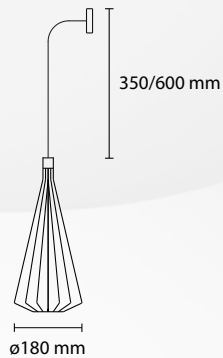

SP ECO 45
1 E27 42W ALO

SP ECO 35
1 E27 42W ALO

SP ECO 18
1 E14 28W ALO

SP ECO 2 / 18
2 E14 28W ALO

SP ECO 3 / 18
3 E14 28W ALO

SP ECO 5 / 18
5 E14 28W ALO

AP ECO 18
1 E14 28W ALO

Ghiac