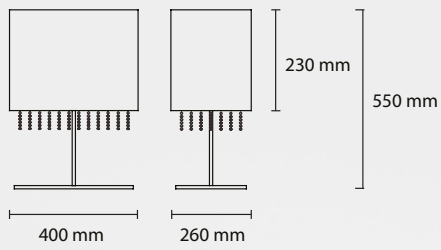

PL CRISTAL Q 40
2 E27 42W ALO
1 LED 18W 1800LM 3000K

AP CRISTAL Q 45
2 E14 28W ALO