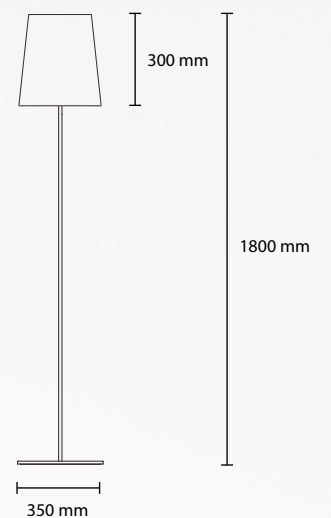

SP PLIZZY 50
2 E27 42W ALO
1 LED 18W 1800LM 3000K

SP PLIZZY 2 / 18
2 E14 28W ALO

SP PLIZZY 3 / 18
3 E14 28W ALO

SP PLIZZY 5 / 18
5 E14 28W ALO

SP PLIZZY 18
1 E14 28W ALO

AP PLIZZY
1 E14 28W ALO

LT PLIZZY
1 E14 28W ALO