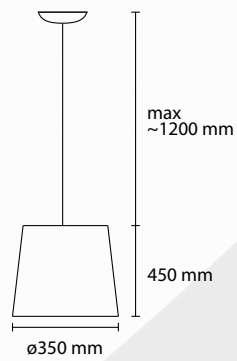

SP ROSE 35
1 E27 42W