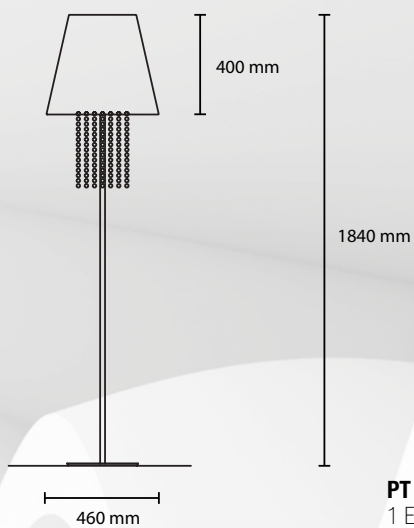

COLOR: P01 white, P02 beige, P04 red, P05 lilac, P06 brown, P07 mint green, P08 black

MATERIAL: Pounge plissé

PL BROLLO 70
2 E27 42W ALO
1 LED 18W 1800LM 3000K

LT BROLLO 70
1 E27 42W ALO

LT BROLLO 40
1 E14 28W ALO