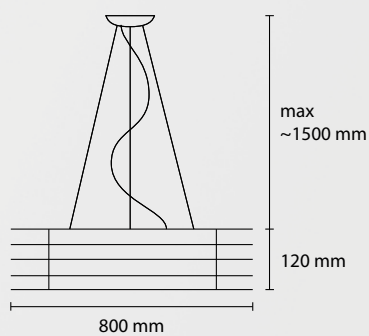

SP LINEE 80

3 E27 42W ALO
1 LED 30W 2800LM 3000K