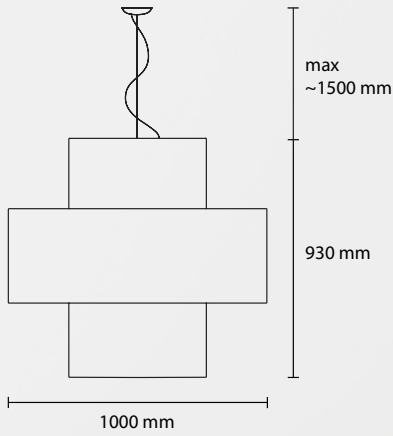

Olimpo

COLOR: T02 beige - P06 brown, T01 white - P09 dark green, P01 white - P02 beige

MATERIAL: Chinette opaca paired pvc - Pounge plissé

SP OLIMPO 100
3 E27 42W ALO