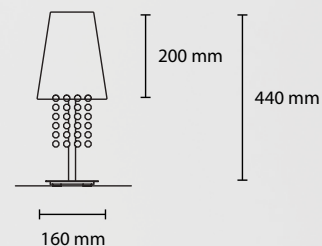

COLOR: P01 white, P02 beige, P04 red, P05 lilac, P06 brown, P07 mint green, P08 black

MATERIAL: Pounge plissé

PL BROLLO 70
2 E27 42W ALO
1 LED 18W 1800LM 3000K

LT BROLLO 70
1 E27 42W ALO

LT BROLLO 40
1 E14 28W ALO