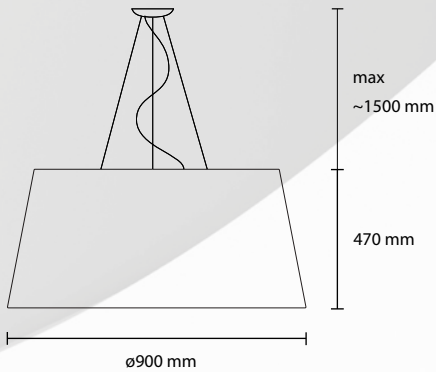

Plizzy

COLOR: P01 white, P02 beige, P04 red, P05 lilac, P06 brown, P07 mint green, P08 black

MATERIAL: Pounge plissé

SP PLIZZY 90
3 E27 42W ALO
1 LED 30W 2800LM 3000K