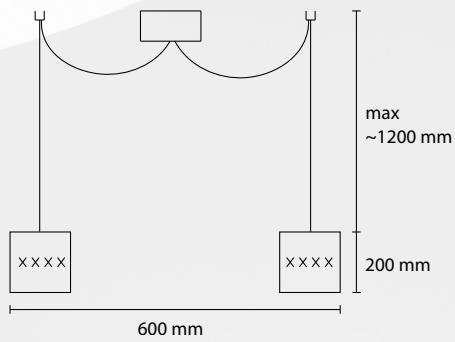

PL CRO 100
3 E27 42W ALO
1 LED 30W 2800 LM 3000K

PL CRO 80
3 E27 42W ALO
1 LED 30W 2800LM 3000K

PL CRO 60
3 E27 42W ALO
1 LED 30W 2800LM 3000K

SP CRO 2 / 20
2 E27 35W ALO