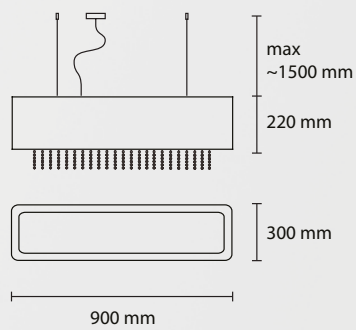

SP CRISTAL Q 90
3 E27 42W ALO