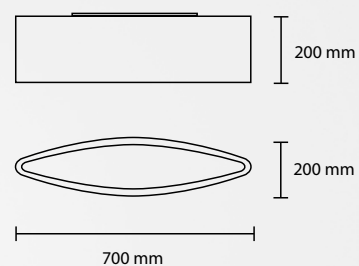

MATERIAL: Pounge plissé

SP ELI 145
4 E27 42W ALO

SP ELI 105
3 E27 42W ALO

SP ELI 70
2 E27 42W ALO

PL ELI 145
4 E27 42W ALO

PL ELI 105
3 E27 42W ALO

PL ELI 70
2 E27 42W ALO

AP ELI 50
2 E27 42W ALO