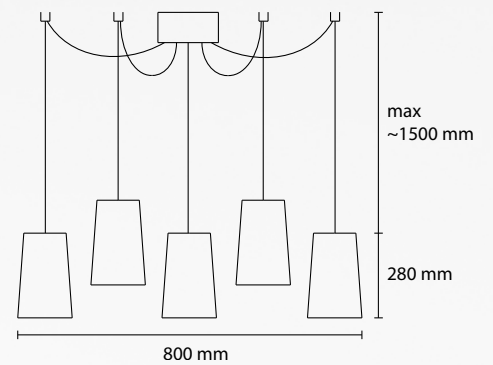

SP INTREC 5 / 18
5 E14 28W ALO