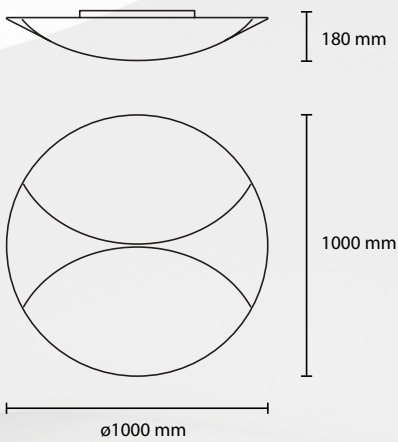

PLT SINUA 100
3 E27 42W ALO
1 LED 30W 2800LM 3000K