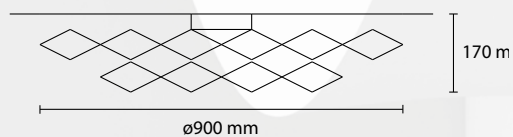

SP ZEN 90 G
2 17.5W LED 2400 LM 3000K

SP ZEN 60 G
2 17.5W LED 2400 LM 3000K

PL ZEN 90
1 17.5W LED 1200 LM 3000K

PL ZEN 60
1 17.5W LED 1200LM 3000K

SP ZEN 2 / 30
2 GU10 40W

SP ZEN 3 / 30
3 GU10 40W

SP ZEN 5 / 30
5 GU10 40W