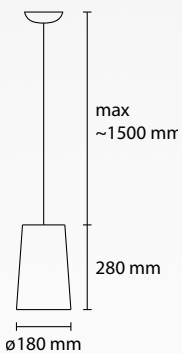

SP PLIZZY 50
2 E27 42W ALO
1 LED 18W 1800LM 3000K

SP PLIZZY 2 / 18
2 E14 28W ALO

SP PLIZZY 3 / 18
3 E14 28W ALO

SP PLIZZY 5 / 18
5 E14 28W ALO

SP PLIZZY 18
1 E14 28W ALO

AP PLIZZY
1 E14 28W ALO

LT PLIZZY
1 E14 28W ALO