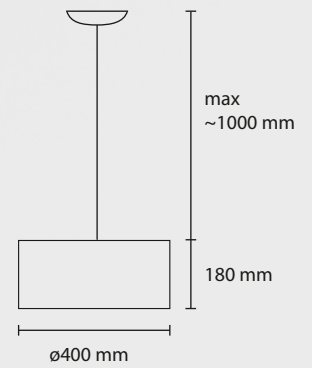

AP INTREC
1 E14 28W ALO

SP INTREC 1 / 40
1 E27 42W ALO