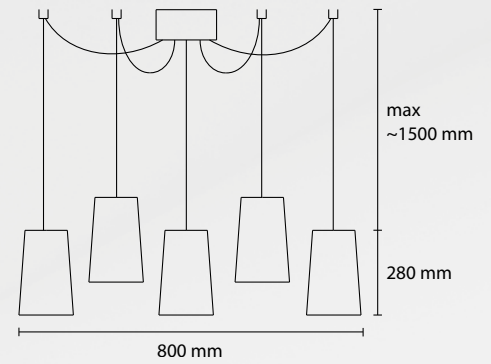

SP PLIZZY 5 / 18
5 E14 28W ALO