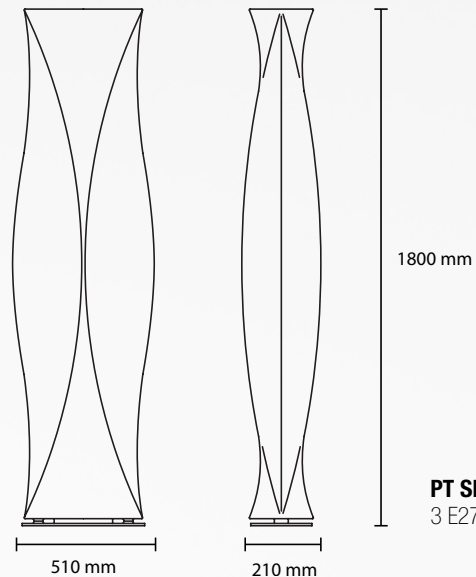

PLK SINUA 60
2 E27 42W ALO
1 LED 18W 1800LM 3000K

PLT SINUA 100
3 E27 42W ALO
1 LED 30W 2800LM 3000K

PLT SINUA 60
2 E27 42W ALO
1 LED 18W 1800LM 3000K

SP SINUA 70
2 E27 42W ALO
1 LED 30W 2800LM 3000K

PT SINUA 180
3 E27 42W ALO