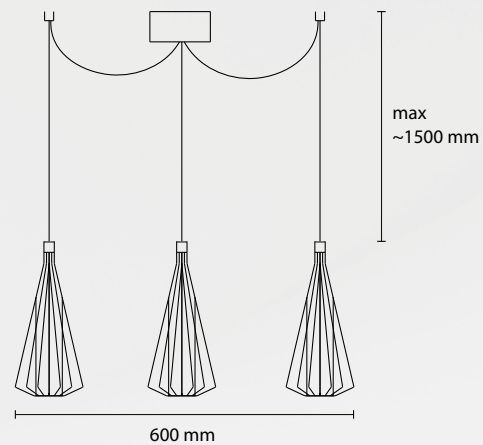

COLOR: W white, G gray, CH chrome

MATERIAL: Metal - glass pirex

SP GHIAC 45
1 E27 42W ALO

SP GHIAC 35
1 E27 42W ALO

SP GHIAC 18
1 E14 28W ALO

SP GHIAC 2 / 18
2 E14 28W ALO

SP GHIAC 3 / 18
3 E14 28W ALO

SP GHIAC 5 / 18
5 E14 28W ALO