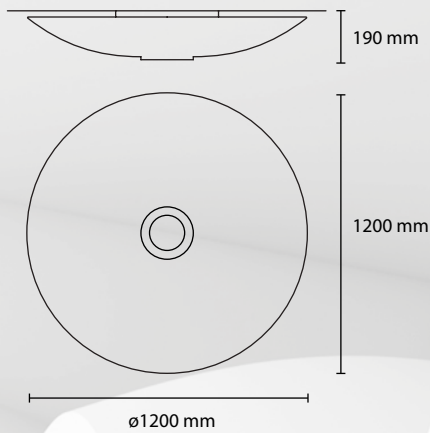

PL UFO 120
3 E27 42W ALO
1 LED 30W 2800LM 3000K