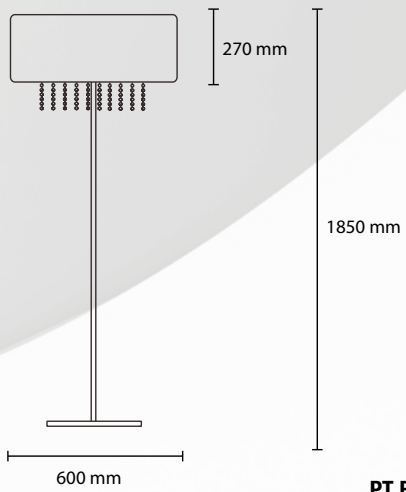

PT BRILLO 180
3 E27 42W ALO