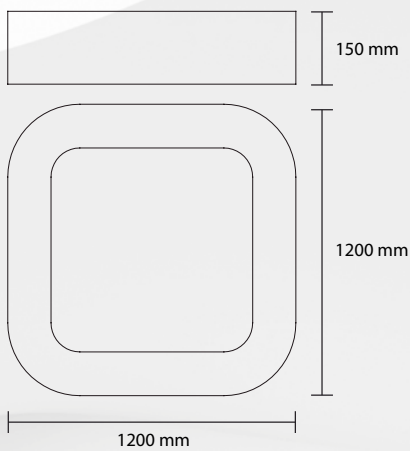

MATERIAL: Pounge plissé

SP KUA 120
4 E27 42W

SP KUA 90
3 E27 42W ALO

SP KUA 60
2 E27 42W ALO

PL KUA 120
3 E27 42W ALO
1 LED 30W 2800LM 3000K

PL KUA 90
3 E27 42W ALO
1 LED 30W 2800LM 3000K

PL KUA 60
2 E27 42W ALO
1 LED 18W 1800LM 3000K