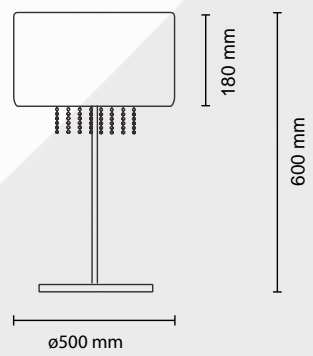

LT BRILLO 60
1 E27 42W ALO