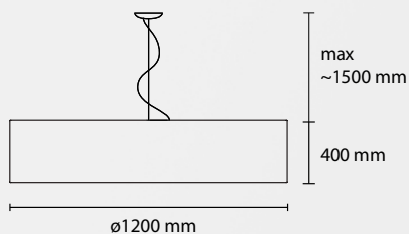

Bughy

COLOR: P01 white, P02 beige, P04 red, P05 lilac, P06 brown, P07 mint green, P08 black

MATERIAL: Pounge plissé

SP BUGHY 120
3 E27 42W ALO