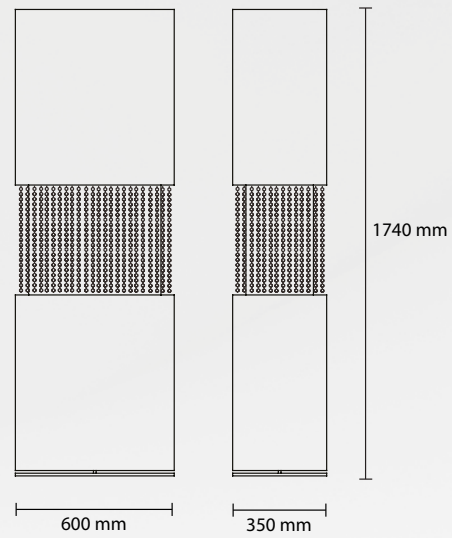

PL CRISTAL Q 40
 2 E27 42W ALO
 1 LED 18W 1800LM 3000K

AP CRISTAL Q 65
 3 E14 28W ALO

AP CRISTAL Q 45
 2 E14 28W ALO

LT CRISTAL Q 55
 1 E27 42W ALO

PT CRISTAL Q 174
 4 E27 42W ALO

227

Brollo

Brollo