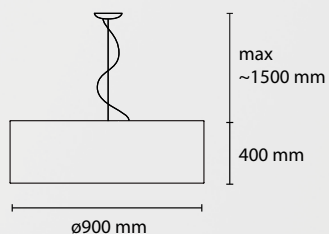

SP BUGHY 90
3 E27 42W ALO