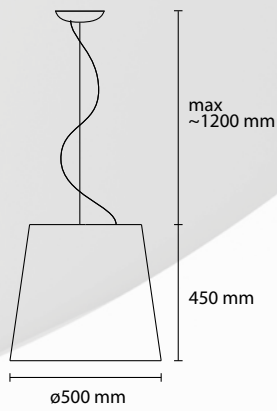

Rose

COLOR: R01 beige, R02 lilac

MATERIAL: Chiffon paired pvc self-extinguishing

SP ROSE 50
1 E27 54W