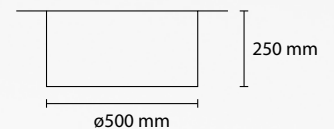

SP PIER 1 / 50
1 E27 42W ALO

SP PIER 1 / 40
1 E27 42W ALO

PL PIER 80
3 E27 42W ALO
1 LED 30W 2800 LM 3000K

PL PIER 60
3 E27 42W ALO
1 LED 30W 2800LM 3000K

PL PIER 50
2 E27 42W ALO
1 LED 18W 1800LM 3000K

Pier