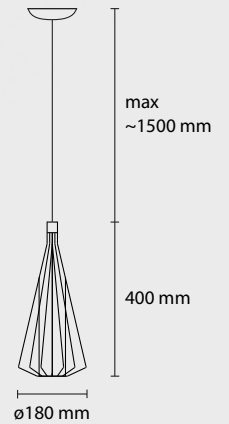

COLOR: W white, G gray, CH chrome

MATERIAL: Metal - glass pirex

SP GHIAC 45
1 E27 42W ALO

SP GHIAC 35
1 E27 42W ALO

SP GHIAC 18
1 E14 28W ALO

SP GHIAC 2 / 18
2 E14 28W ALO

SP GHIAC 3 / 18
3 E14 28W ALO

SP GHIAC 5 / 18
5 E14 28W ALO