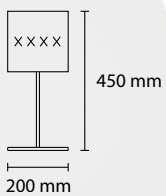

SP CRO 60
3 E27 42W ALO
1 LED 30W 2800LM 3000K

SP CRO 50
1 E27 42W ALO

SP CRO 35
1 E27 42W ALO

SP CRO 20
1 E27 35W ALO

LT CRO 20
1 E27 35W ALO

AP CRO 1
1 E27 35W ALO

AP CRO 2
1 E27 35W - 1 LED 1W

PL CRO 100
 3 E27 42W ALO
 1 LED 30W 2800 LM 3000K