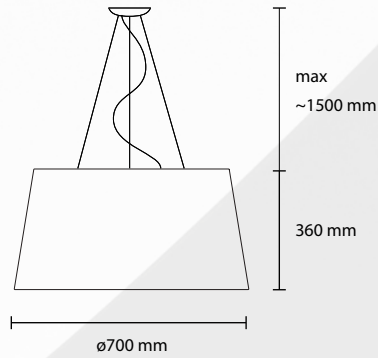

AP ELI 30
1 E27 42W

Plizzy

COLOR: P01 white, P02 beige, P04 red, P05 lilac, P06 brown, P07 mint green, P08 black

MATERIAL: Pounge plissé

SP PLIZZY 90
3 E27 42W ALO
1 LED 30W 2800LM 3000K

SP PLIZZY 70
3 E27 42W
1 LED 30W 2800LM 3000K