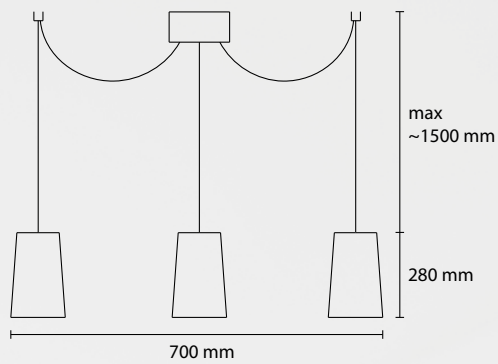

SP PLIZZY 50
2 E27 42W ALO
1 LED 18W 1800LM 3000K

SP PLIZZY 2 / 18
2 E14 28W ALO

SP PLIZZY 3 / 18
3 E14 28W ALO

SP PLIZZY 5 / 18
5 E14 28W ALO

SP PLIZZY 18
1 E14 28W ALO

AP PLIZZY
1 E14 28W ALO

LT PLIZZY
1 E14 28W ALO