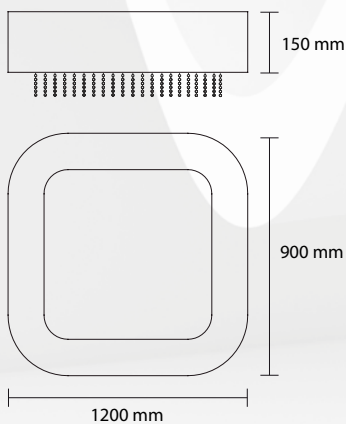

PL CRISTAL Q 120
3 E27 42W ALO
1 LED 30W 2800LM 3000K