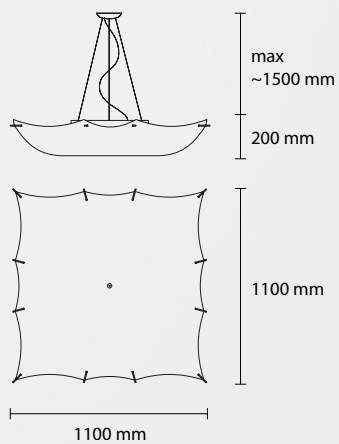

Lucy

COLOR: C01 white

MATERIAL: Trevira CS (flame retardant)

SPK LUCY 110

3 E27 42W ALO
1 LED 30W 2800 LM 3000K