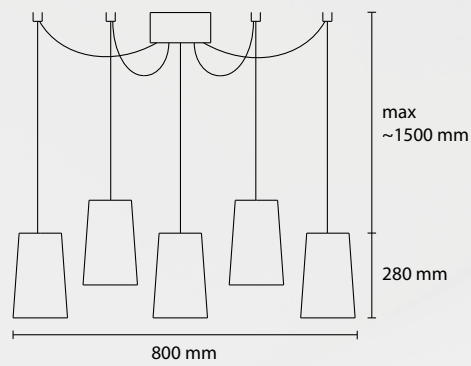

SP ROSE 5 / 18
5 E14 28W ALO