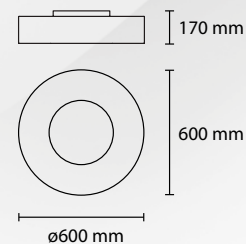

Bughy

COLOR: P01 white, P02 beige, P04 red, P05 lilac, P06 brown, P07 mint green, P08 black

MATERIAL: Pounge plissé

SP BUGHY 120
3 E27 42W ALO

SP BUGHY 90
3 E27 42W ALO

SP BUGHY 60
1 E27 42W ALO

SPT BUGHY 120
3 E27 42W ALO
1 LED 30W 2800LM 3000K

SPT BUGHY 90
3 E27 42W ALO
1 LED 30W 2800LM 3000K

SPT BUGHY 60
2 E27 42W ALO
1 LED 18W 1800LM 3000K