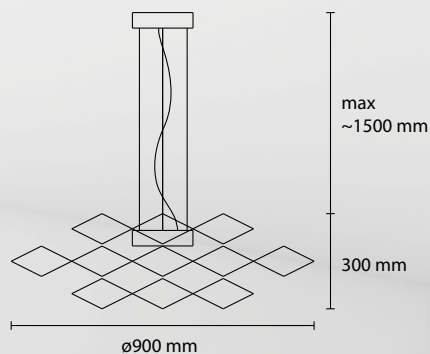

SP ZEN 90 G
2 17.5W LED 2400 LM 3000K

SP ZEN 60 G
2 17.5W LED 2400 LM 3000K

PL ZEN 90
1 17.5W LED 1200 LM 3000K

PL ZEN 60
1 17.5W LED 1200LM 3000K

SP ZEN 2 / 30
2 GU10 40W

SP ZEN 3 / 30
3 GU10 40W

SP ZEN 5 / 30
5 GU10 40W