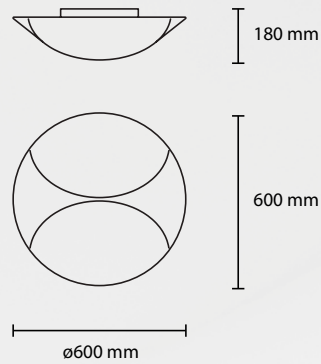

PLT SINUA 60
2 E27 42W ALO
1 LED 18W 1800LM 3000K