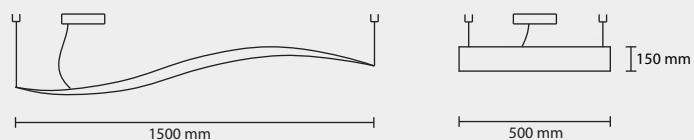

SP ONDA 150

STRIP LED 24V 9000 LM 3000K

SP ONDA 100

STRIP LED 24V 5400 LM 3000K

PL ONDA 150

STRIP LED 24V 9000 LM 3000K

PL ONDA 100

STRIP LED 24V 5400 LM 3000K