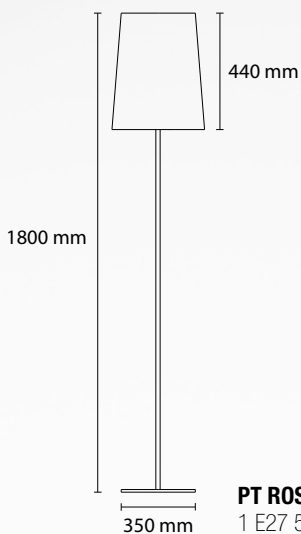

PT ROSE 180 1
1 E27 54W

PT ROSE 180 2
1 E27 54W
1 LED 1W

AP ROSE 1
1 E14 28W

AP ROSE 2
1 E14 28W - 1 LED 1W

AP ROSE 3
1 E14 28W

100

Rose

102