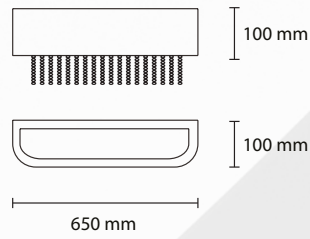

PL CRISTAL Q 90
3 E27 42W ALO
1 LED 30W 2800LM 3000K