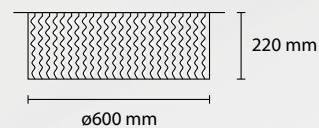

PL STOK 60
3 E27 42W ALO
1 LED 30W 2800LM 3000K