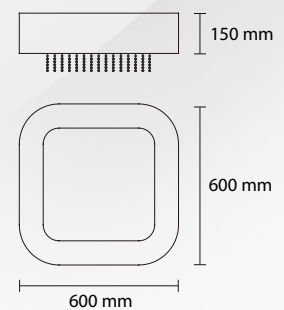

PLR CRISTAL Q 120
4 E27 42W ALO

PLR CRISTAL Q 90
3 E27 42W ALO

PLR CRISTAL Q 60
2 E27 42W ALO

PL CRISTAL Q 120
3 E27 42W ALO
1 LED 30W 2800LM 3000K

PL CRISTAL Q 90
3 E27 42W ALO
1 LED 30W 2800LM 3000K

PL CRISTAL Q 60
3 E27 42W ALO
1 LED 30W 2800LM 3000K