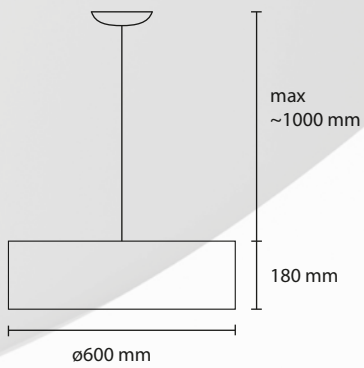

SP INTREC 50
1 E27 42W ALO

SP INTREC 35
1 E27 42W ALO

SP INTREC 18
1 E14 28W ALO

PT INTREC 180
1 E27 54W ALO

LTG INTREC 60
1 E27 42W ALO

LTP INTREC 30
1 E14 28W ALO

AP INTREC
1 E14 28W ALO

SP INTREC 1 / 60
1 E27 42W ALO