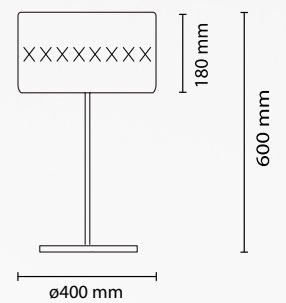

PL CRO 80
 3 E27 42W ALO
 1 LED 30W 2800LM 3000K

PL CRO 60
 3 E27 42W ALO
 1 LED 30W 2800LM 3000K

SP CRO 2 / 20
 2 E27 35W ALO

SP CRO 3 / 20
 3 E27 35W ALO

SP CRO 5 / 20
 5 E27 35W ALO

PT CRO 180
 1 E27 54W ALO