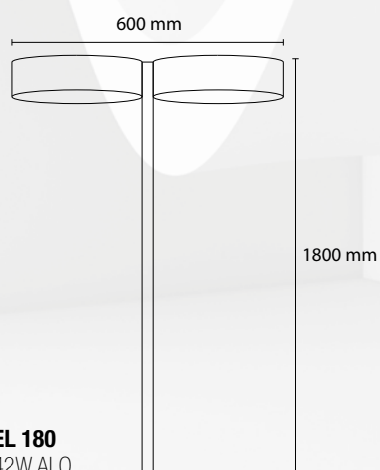

SP ANEL 2 / 60
2 E27 42W ALO

SP ANEL 3 / 60
3 E27 42W ALO

SP ANEL 4 / 60
4 E27 42W ALO

PL ANEL 2 / 60
2 E27 42W ALO

PL ANEL 3 / 60
3 E27 42W ALO

PL ANEL 4 / 60
4 E27 42W ALO

PT ANEL 180
2 E27 42W ALO

AP ANEL
1 E 27 42W A