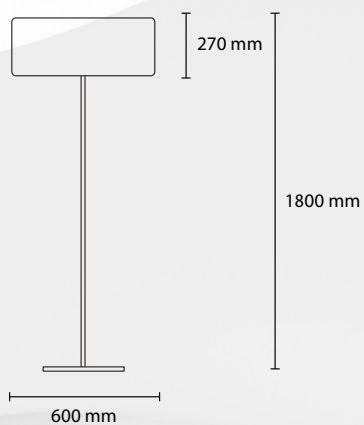

PT BUGHY 180
3 E27 42W ALO