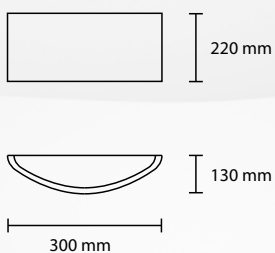

MATERIAL: Pounge plissé

SP ELI 145
4 E27 42W ALO

SP ELI 105
3 E27 42W ALO

SP ELI 70
2 E27 42W ALO

PL ELI 145
4 E27 42W ALO

PL ELI 105
3 E27 42W ALO

PL ELI 70
2 E27 42W ALO

AP ELI 50
2 E27 42W ALO