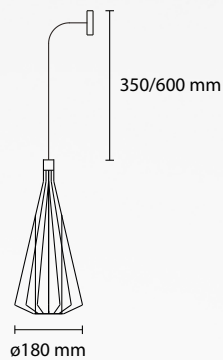

COLOR: W white, G gray, CH chrome

MATERIAL: Metal - glass pirex

SP GHIAC 45
1 E27 42W ALO

SP GHIAC 35
1 E27 42W ALO

SP GHIAC 18
1 E14 28W ALO

SP GHIAC 2 / 18
2 E14 28W ALO

SP GHIAC 3 / 18
3 E14 28W ALO

SP GHIAC 5 / 18
5 E14 28W ALO