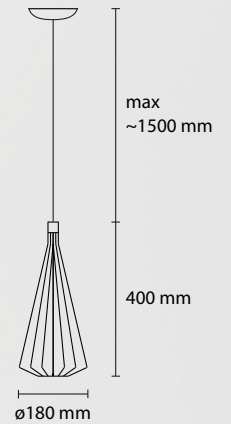

SP ECO 45
1 E27 42W ALO

SP ECO 35
1 E27 42W ALO

SP ECO 18
1 E14 28W ALO

SP ECO 2 / 18
2 E14 28W ALO

SP ECO 3 / 18
3 E14 28W ALO

SP ECO 5 / 18
5 E14 28W ALO

AP ECO 18
1 E14 28W ALO

Ghiac