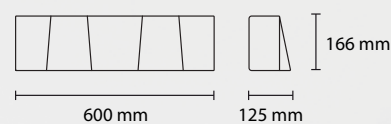

AP HAVANA 60

3 E14 28W - 2 GU10 40W