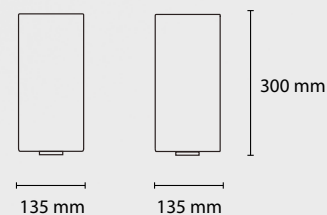

AP CUB 19
1 E14 28W - 1 GU10 40W

AP CUB 15
1 E14 28W ALO

AP CUB 30
1 E14 28W - 1 GU10 40W

LT CUB 70
1 E27 42W ALO

LT CUB 45
1 E14 28W ALO

AP RETTA 14
1 E14 28W ALO

APL RETTA 18
1 E14 28W - 1 LED 1W

206