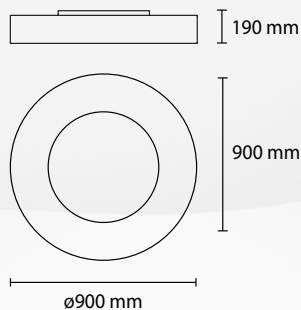

Bughy

COLOR: P01 white, P02 beige, P04 red, P05 lilac, P06 brown, P07 mint green, P08 black

MATERIAL: Pounge plissé

SP BUGHY 120
3 E27 42W ALO

SP BUGHY 90
3 E27 42W ALO

SP BUGHY 60
1 E27 42W ALO

SPT BUGHY 120
3 E27 42W ALO
1 LED 30W 2800LM 3000K

SPT BUGHY 90
3 E27 42W ALO
1 LED 30W 2800LM 3000K

SPT BUGHY 60
2 E27 42W ALO
1 LED 18W 1800LM 3000K