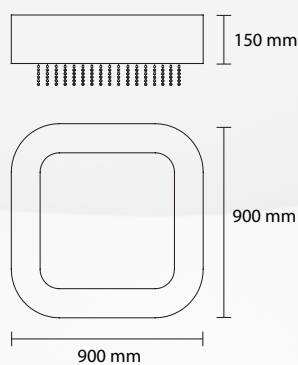

PLR CRISTAL Q 120
4 E27 42W ALO

PLR CRISTAL Q 90
3 E27 42W ALO

PLR CRISTAL Q 60
2 E27 42W ALO

PL CRISTAL Q 120
3 E27 42W ALO
1 LED 30W 2800LM 3000K

PL CRISTAL Q 90
3 E27 42W ALO
1 LED 30W 2800LM 3000K

PL CRISTAL Q 60
3 E27 42W ALO
1 LED 30W 2800LM 3000K