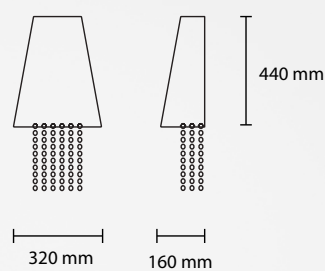

AP BOLLO 32
1 E27 42W ALO