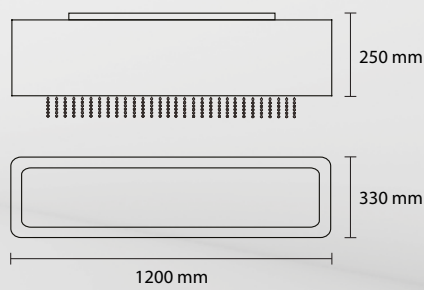

PLR CRISTAL Q 120
4 E27 42W ALO