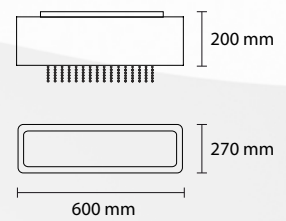

PLR CRISTAL Q 60
2 E27 42W ALO