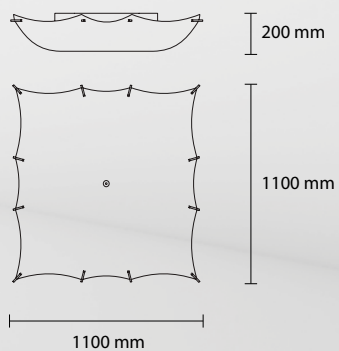

PLK LUCY 110

3 E27 42W ALO
1 LED 30W 2800LM 3000K