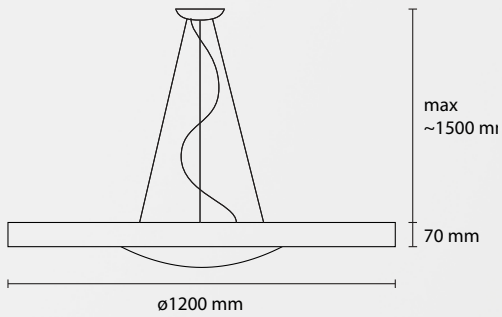

Fan

COLOR: P01 white, P02 beige, P04 red, P06 brown

MATERIAL: Ponge (100% polyester)

SP FAN 120

3 E27 42W ALO
1 LED 30W 2800LM 3000K