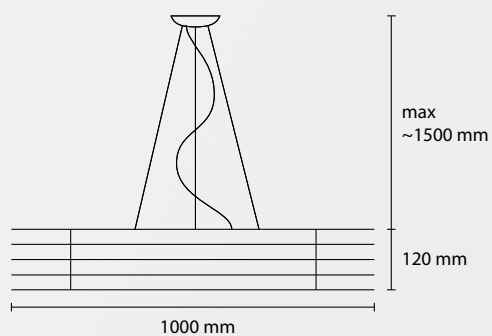

SP INTREC 2 / 18
2 E14 28W ALO

SP INTREC 3 / 18
3 E14 28W ALO

SP INTREC 5 / 18
5 E14 28W ALO

50

Linee

Linee

COLOR: Metal painted matt white

MATERIAL: Chinette opaca paired self-extinguishing