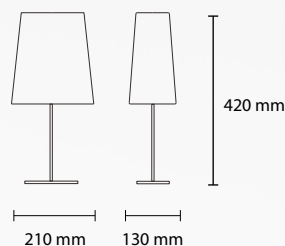

SP PLIZZY 50
2 E27 42W ALO
1 LED 18W 1800LM 3000K

SP PLIZZY 2 / 18
2 E14 28W ALO

SP PLIZZY 3 / 18
3 E14 28W ALO

SP PLIZZY 5 / 18
5 E14 28W ALO

SP PLIZZY 18
1 E14 28W ALO

AP PLIZZY
1 E14 28W ALO

LT PLIZZY
1 E14 28W ALO