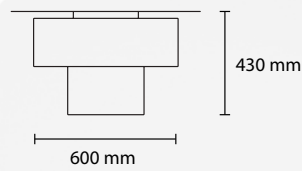

PL OLIMPO 60
1 E27 42W ALO
1 LED 18W 1800LM 3000K