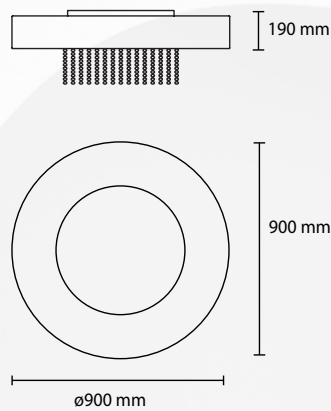

SP BRILLO 120

3 E27 42W ALO
1 LED 30W 2800LM 3000K

SP BRILLO 90

3 E27 42W ALO
1 LED 30W 2800LM 3000K

SP BRILLO 60

2 E27 42W ALO
1 LED 18W 1800 3000K

PL BRILLO 120

3 E27 42W ALO
1 LED 30W 2800LM 3000K