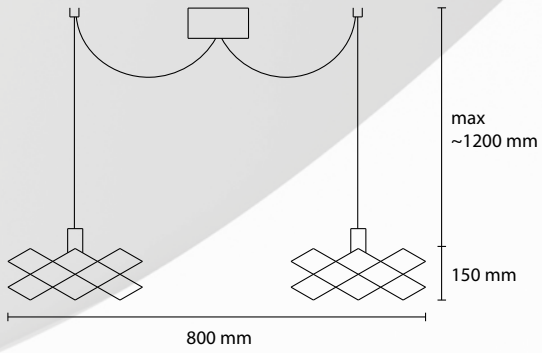

SP ZEN 90 G
2 17.5W LED 2400 LM 3000K

SP ZEN 60 G
2 17.5W LED 2400 LM 3000K

PL ZEN 90
1 17.5W LED 1200 LM 3000K

PL ZEN 60
1 17.5W LED 1200LM 3000K

SP ZEN 2 / 30
2 GU10 40W

SP ZEN 3 / 30
3 GU10 40W

SP ZEN 5 / 30
5 GU10 40W