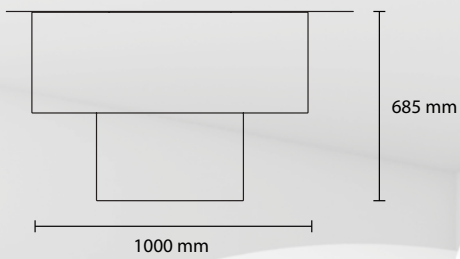

SP OLIMPO 24
1 E14 28W ALO

PL OLIMPO 100
3 E27 42W ALO
1 LED 30W 2800LM 3000K

PL OLIMPO 60
1 E27 42W ALO
1 LED 18W 1800LM 3000K

AP OLIMPO 37
1 E27 35W

SP OLIMPO 2 / 24
2 E14 28W ALO

SP OLIMPO 3 / 24
3 E14 28W ALO