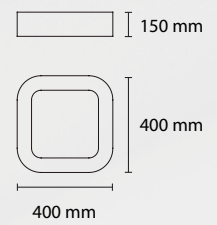

MATERIAL: Pounge plissé

SP KUA 120
4 E27 42W

SP KUA 90
3 E27 42W ALO

SP KUA 60
2 E27 42W ALO

PL KUA 120
3 E27 42W ALO
1 LED 30W 2800LM 3000K

PL KUA 90
3 E27 42W ALO
1 LED 30W 2800LM 3000K

PL KUA 60
2 E27 42W ALO
1 LED 18W 1800LM 3000K