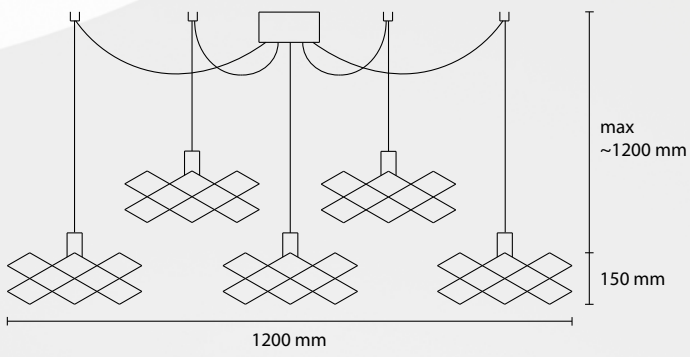

SP ZEN 90 G
2 17.5W LED 2400 LM 3000K

SP ZEN 60 G
2 17.5W LED 2400 LM 3000K

PL ZEN 90
1 17.5W LED 1200 LM 3000K

PL ZEN 60
1 17.5W LED 1200LM 3000K

SP ZEN 2 / 30
2 GU10 40W

SP ZEN 3 / 30
3 GU10 40W

SP ZEN 5 / 30
5 GU10 40W