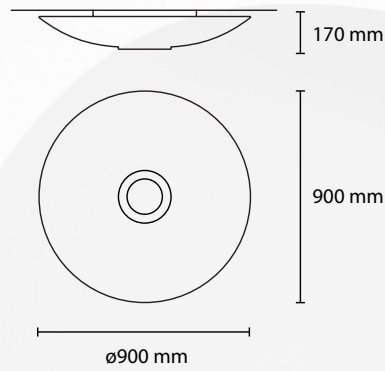

PL UFO 90
3 E27 42W ALO
1 LED 30W 2800LM 3000K