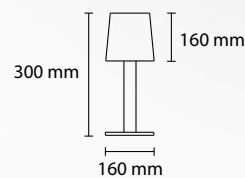

SP INTREC 50
1 E27 42W ALO

SP INTREC 35
1 E27 42W ALO

SP INTREC 18
1 E14 28W ALO

PT INTREC 180
1 E27 54W ALO

LTG INTREC 60
1 E27 42W ALO

LTP INTREC 30
1 E14 28W ALO

AP INTREC
1 E14 28W ALO

SP INTREC 1 / 60
1 E27 42W ALO