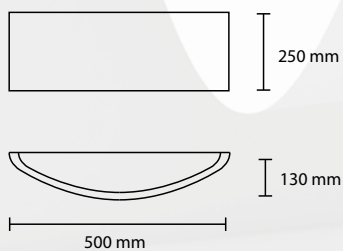

MATERIAL: Pounge plissé

SP ELI 145
4 E27 42W ALO

SP ELI 105
3 E27 42W ALO

SP ELI 70
2 E27 42W ALO

PL ELI 145
4 E27 42W ALO

PL ELI 105
3 E27 42W ALO

PL ELI 70
2 E27 42W ALO

AP ELI 50
2 E27 42W ALO