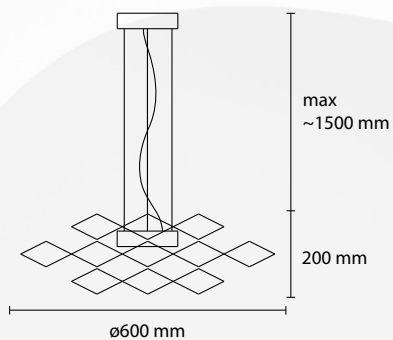

SP ZEN 90 G
2 17.5W LED 2400 LM 3000K

SP ZEN 60 G
2 17.5W LED 2400 LM 3000K

PL ZEN 90
1 17.5W LED 1200 LM 3000K

PL ZEN 60
1 17.5W LED 1200LM 3000K

SP ZEN 2 / 30
2 GU10 40W

SP ZEN 3 / 30
3 GU10 40W

SP ZEN 5 / 30
5 GU10 40W