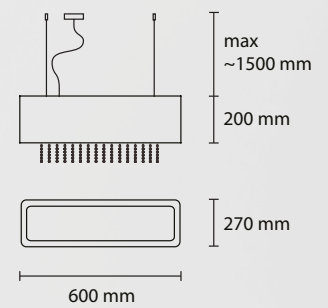

SP CRISTAL Q 60
2 E27 42W ALO