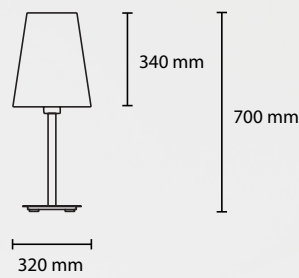

LT GOOD 70
1 E27 42W ALO