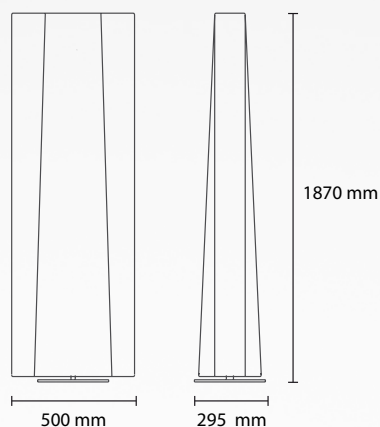

1 E14 28W - 1 GU10 40W

AP HAVANA 200

4 E14 28W - 2 GU10 40W

AP HAVANA 60

3 E14 28W - 2 GU10 40W

AP HAVANA 40

2 E14 28W - 1 GU10 40W

PT HAVANA 180