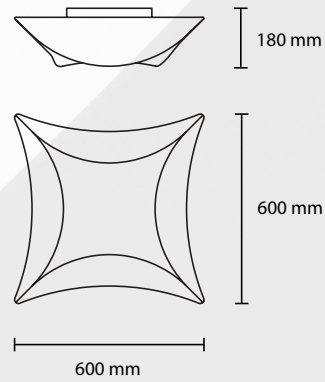

3 E27 42W ALO
1 LED 30W 2800LM 3000K

PL TANKI 60

2 E27 42W ALO
1 LED 18W 1800LM 3000K

Sinua

COLOR: M01 white, M02 beige

MATERIAL: Elastic cloth (polyamide-elastan)

PLK SINUA 100
3 E27 42W ALO
1 LED 30W 2800LM 3000K