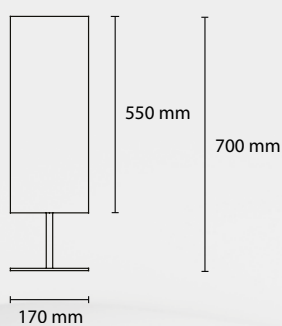

AP CUB 19
1 E14 28W - 1 GU10 40W

AP CUB 15
1 E14 28W ALO

AP CUB 30
1 E14 28W - 1 GU10 40W

LT CUB 70
1 E27 42W ALO

LT CUB 45
1 E14 28W ALO

AP RETTA 14
1 E14 28W ALO

APL RETTA 18
1 E14 28W - 1 LED 1W

206