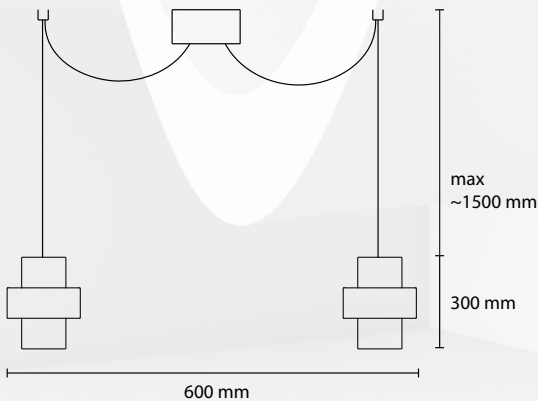

SP OLIMPO 24
1 E14 28W ALO

PL OLIMPO 100
3 E27 42W ALO
1 LED 30W 2800LM 3000K

PL OLIMPO 60
1 E27 42W ALO
1 LED 18W 1800LM 3000K

AP OLIMPO 37
1 E27 35W

SP OLIMPO 2 / 24
2 E14 28W ALO

SP OLIMPO 3 / 24
3 E14 28W ALO