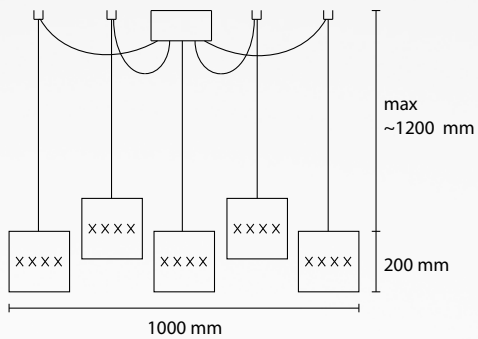

PL CRO 80
 3 E27 42W ALO
 1 LED 30W 2800LM 3000K

PL CRO 60
 3 E27 42W ALO
 1 LED 30W 2800LM 3000K

SP CRO 2 / 20
 2 E27 35W ALO

SP CRO 3 / 20
 3 E27 35W ALO

SP CRO 5 / 20
 5 E27 35W ALO

PT CRO 180
 1 E27 54W ALO