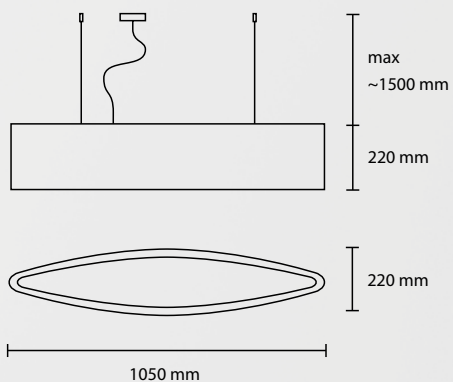

MATERIAL: Pounge plissé

SP ELI 145
4 E27 42W ALO

SP ELI 105
3 E27 42W ALO

SP ELI 70
2 E27 42W ALO

PL ELI 145
4 E27 42W ALO

PL ELI 105
3 E27 42W ALO

PL ELI 70
2 E27 42W ALO

AP ELI 50
2 E27 42W ALO