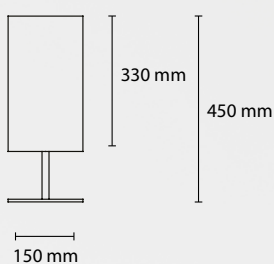

AP CUB 19
1 E14 28W - 1 GU10 40W

AP CUB 15
1 E14 28W ALO

AP CUB 30
1 E14 28W - 1 GU10 40W

LT CUB 70
1 E27 42W ALO

LT CUB 45
1 E14 28W ALO

AP RETTA 14
1 E14 28W ALO

APL RETTA 18
1 E14 28W - 1 LED 1W

206