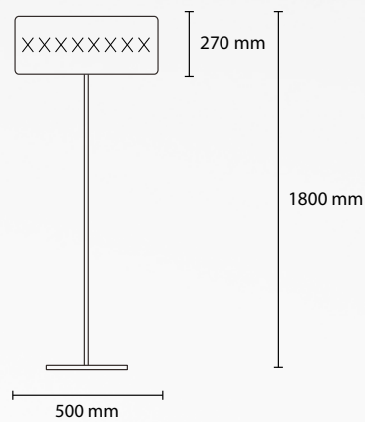

PL CRO 80
 3 E27 42W ALO
 1 LED 30W 2800LM 3000K

PL CRO 60
 3 E27 42W ALO
 1 LED 30W 2800LM 3000K

SP CRO 2 / 20
 2 E27 35W ALO

SP CRO 3 / 20
 3 E27 35W ALO

SP CRO 5 / 20
 5 E27 35W ALO

PT CRO 180
 1 E27 54W ALO