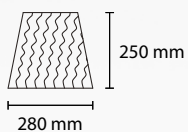

SP STOK 2 / 28
2 E27 35W ALO

PL STOK 100
3 E27 42W ALO
1 LED 30W 2800LM 3000K

PL STOK 80
3 E27 42W ALO
1 LED 30W 2800LM 3000K

PL STOK 60
3 E27 42W ALO
1 LED 30W 2800LM 3000K