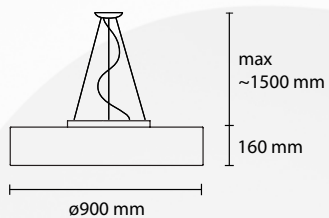

SP BUGHY 120
3 E27 42W ALO

SP BUGHY 90
3 E27 42W ALO

SP BUGHY 60
1 E27 42W ALO

SPT BUGHY 120
3 E27 42W ALO
1 LED 30W 2800LM 3000K

SPT BUGHY 90
3 E27 42W ALO
1 LED 30W 2800LM 3000K

SPT BUGHY 60
2 E27 42W ALO
1 LED 18W 1800LM 3000K