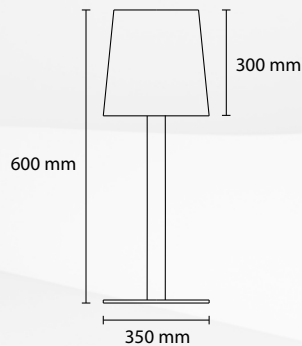

SP INTREC 50
1 E27 42W ALO

SP INTREC 35
1 E27 42W ALO

SP INTREC 18
1 E14 28W ALO

PT INTREC 180
1 E27 54W ALO

LTG INTREC 60
1 E27 42W ALO

LTP INTREC 30
1 E14 28W ALO

AP INTREC
1 E14 28W ALO

SP INTREC 1 / 60
1 E27 42W ALO