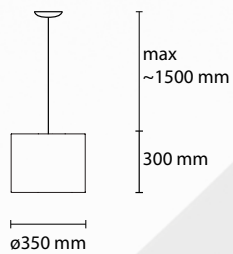

PL BUGHY 120
3 E27 42W ALO
1 LED 30W 2800LM 3000K

PL BUGHY 90
3 E27 42W ALO
1 LED 30W 2800LM 3000K

PL BUGHY 60
2 E27 42W ALO
1 LED 18W 1800LM 3000K

SP BUGHY 1 / 45
1 E27 42W ALO

SP BUGHY 2 / 35
1 E27 42W ALO