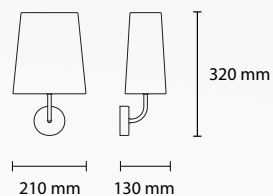

SP PLIZZY 50
2 E27 42W ALO
1 LED 18W 1800LM 3000K

SP PLIZZY 2 / 18
2 E14 28W ALO

SP PLIZZY 3 / 18
3 E14 28W ALO

SP PLIZZY 5 / 18
5 E14 28W ALO

SP PLIZZY 18
1 E14 28W ALO

AP PLIZZY
1 E14 28W ALO

LT PLIZZY
1 E14 28W ALO