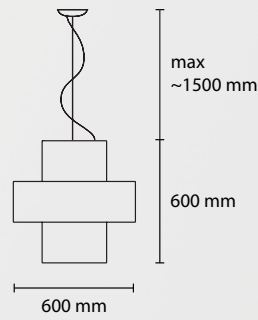

SP OLIMPO 60
1 E27 42W ALO