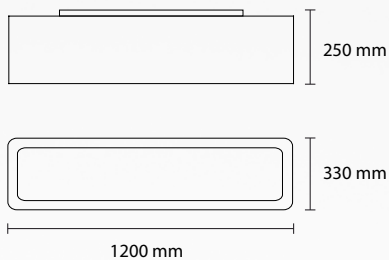

Kua

COLOR: P01 white, P02 beige, P04 red, P05 lilac, P06 brown, P08 black

MATERIAL: Pounge plissé

SP KUA 120
4 E27 42W

SP KUA 90
3 E27 42W ALO

SP KUA 60
2 E27 42W ALO

PL KUA 60
2 E27 42W ALO
1 LED 18W 1800LM 3000K

PL KUA 40
2 E27 42W ALO
1 LED 18W 1800LM 3000K