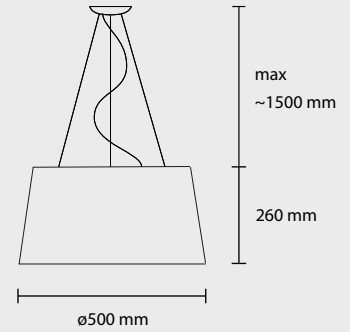

AP ELI 30
1 E27 42W

Plizzy

COLOR: P01 white, P02 beige, P04 red, P05 lilac, P06 brown, P07 mint green, P08 black

MATERIAL: Pounge plissé

SP PLIZZY 90
3 E27 42W ALO
1 LED 30W 2800LM 3000K

SP PLIZZY 70
3 E27 42W
1 LED 30W 2800LM 3000K