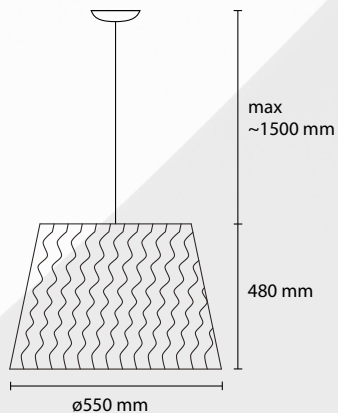

SP STOK 3 / 28
3 E27 35W ALO

SP STOK 5 / 28
5 E27 35W ALO

SP STOK 28
1 E27 35W ALO

SP STOK 2 / 28
2 E27 35W ALO

SP STOK 55
3 E27 42W ALO

SP STOK 40
1 E27 42W ALO

PL STOK 100
3 E27 42W ALO
1 LED 30W 2800LM 3000K