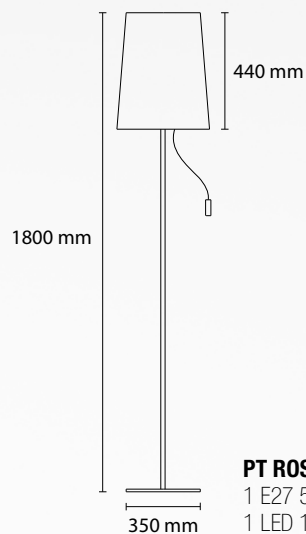

PT ROSE 180 1
1 E27 54W

PT ROSE 180 2
1 E27 54W
1 LED 1W

AP ROSE 1
1 E14 28W

AP ROSE 2
1 E14 28W - 1 LED 1W

AP ROSE 3
1 E14 28W

100

Rose

102