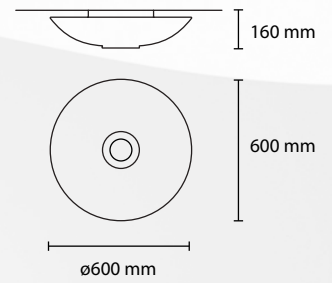

PL UFO 60
2 E27 42W ALO
1 LED 18W 1800LM 3000K