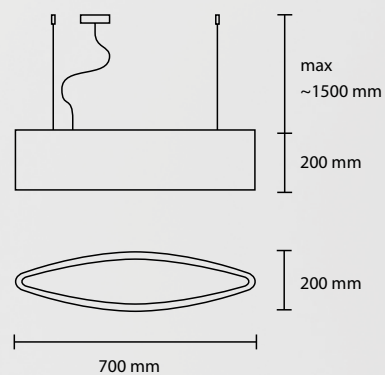

MATERIAL: Pounge plissé

SP ELI 145
4 E27 42W ALO

SP ELI 105
3 E27 42W ALO

SP ELI 70
2 E27 42W ALO

PL ELI 145
4 E27 42W ALO

PL ELI 105
3 E27 42W ALO

PL ELI 70
2 E27 42W ALO

AP ELI 50
2 E27 42W ALO