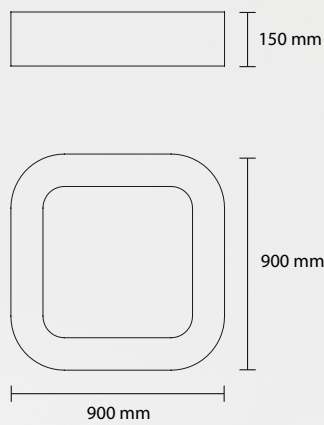

MATERIAL: Pounge plissé

SP KUA 120
4 E27 42W

SP KUA 90
3 E27 42W ALO

SP KUA 60
2 E27 42W ALO

PL KUA 120
3 E27 42W ALO
1 LED 30W 2800LM 3000K

PL KUA 90
3 E27 42W ALO
1 LED 30W 2800LM 3000K

PL KUA 60
2 E27 42W ALO
1 LED 18W 1800LM 3000K