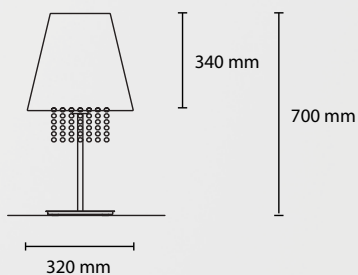

LT BROLLO 70
1 E27 42W ALO