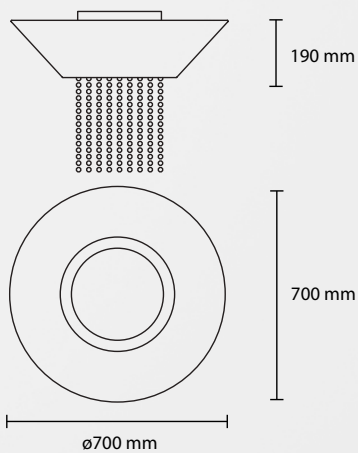

Brollo

COLOR: P01 white, P02 beige, P04 red, P05 lilac, P06 brown, P07 mint green, P08 black

MATERIAL: Pounge plissé

PL BROLLO 70
2 E27 42W ALO
1 LED 18W 1800LM 3000K