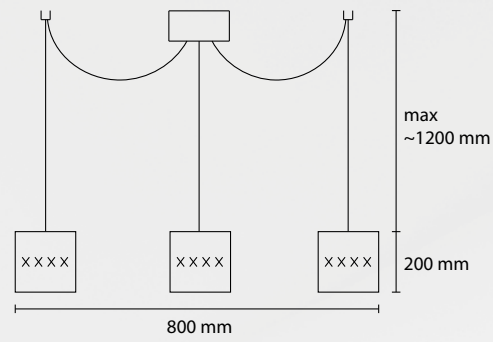

SP CRO 3 / 20
3 E27 35W ALO