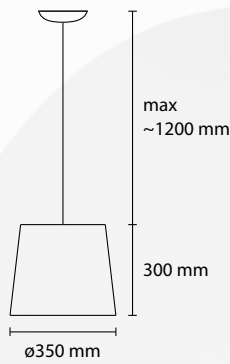

SP INTREC 50
1 E27 42W ALO

SP INTREC 35
1 E27 42W ALO

SP INTREC 18
1 E14 28W ALO

PT INTREC 180
1 E27 54W ALO

LTG INTREC 60
1 E27 42W ALO

LTP INTREC 30
1 E14 28W ALO

AP INTREC
1 E14 28W ALO

SP INTREC 1 / 60
1 E27 42W ALO