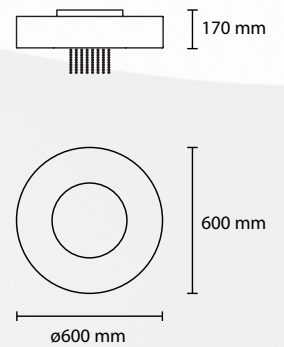

PL BRILLO 60

2 E27 42W ALO
1 LED 18W 1800LM 3000K