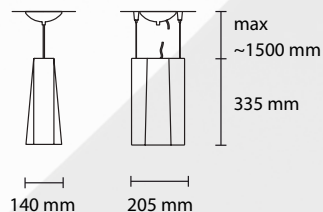

SP HAVANA 20

1 E27 35W ALO