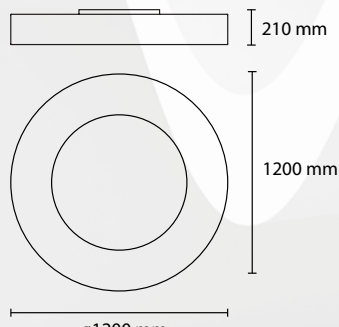

SP BUGHY 120
3 E27 42W ALO

SP BUGHY 90
3 E27 42W ALO

SP BUGHY 60
1 E27 42W ALO

SPT BUGHY 120
3 E27 42W ALO
1 LED 30W 2800LM 3000K

SPT BUGHY 90
3 E27 42W ALO
1 LED 30W 2800LM 3000K

SPT BUGHY 60
2 E27 42W ALO
1 LED 18W 1800LM 3000K