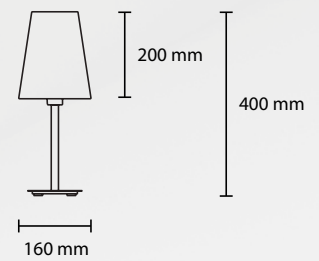

LT GOOD 40
1 E14 28W ALO