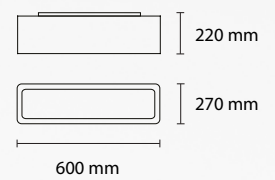

Kua

COLOR: P01 white, P02 beige, P04 red, P05 lilac, P06 brown, P08 black

MATERIAL: Pounge plissé

SP KUA 120
4 E27 42W

SP KUA 90
3 E27 42W ALO

SP KUA 60
2 E27 42W ALO

PL KUA 60
2 E27 42W ALO
1 LED 18W 1800LM 3000K

PL KUA 40
2 E27 42W ALO
1 LED 18W 1800LM 3000K