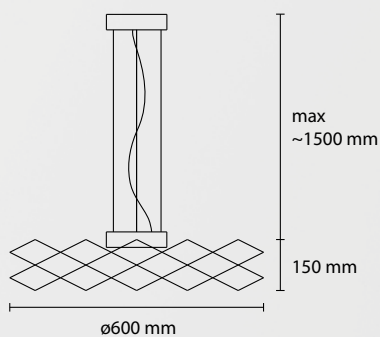

SP ZEN 60
2 17.5W LED 2400LM 3000K