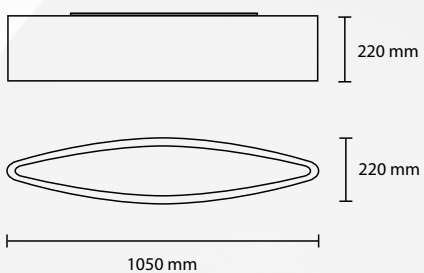

MATERIAL: Pounge plissé

SP ELI 145
4 E27 42W ALO

SP ELI 105
3 E27 42W ALO

SP ELI 70
2 E27 42W ALO

PL ELI 145
4 E27 42W ALO

PL ELI 105
3 E27 42W ALO

PL ELI 70
2 E27 42W ALO

AP ELI 50
2 E27 42W ALO