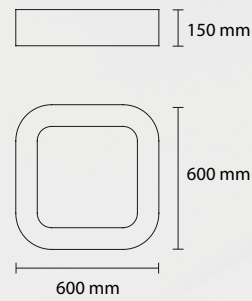

MATERIAL: Pounge plissé

SP KUA 120
4 E27 42W

SP KUA 90
3 E27 42W ALO

SP KUA 60
2 E27 42W ALO

PL KUA 120
3 E27 42W ALO
1 LED 30W 2800LM 3000K

PL KUA 90
3 E27 42W ALO
1 LED 30W 2800LM 3000K

PL KUA 60
2 E27 42W ALO
1 LED 18W 1800LM 3000K