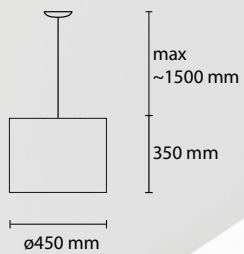

PL BUGHY 120
3 E27 42W ALO
1 LED 30W 2800LM 3000K

SP BUGHY 1 / 45
1 E27 42W ALO