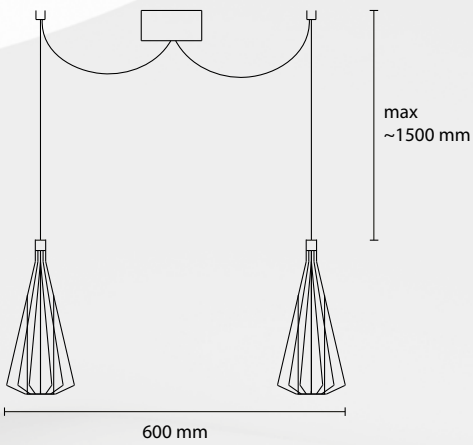

COLOR: W white, G gray, CH chrome

MATERIAL: Metal - glass pirex

SP GHIAC 45
1 E27 42W ALO

SP GHIAC 35
1 E27 42W ALO

SP GHIAC 18
1 E14 28W ALO

SP GHIAC 2 / 18
2 E14 28W ALO

SP GHIAC 3 / 18
3 E14 28W ALO

SP GHIAC 5 / 18
5 E14 28W ALO