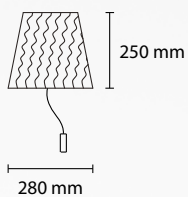

SP STOK 2 / 28
2 E27 35W ALO

PL STOK 100
3 E27 42W ALO
1 LED 30W 2800LM 3000K

PL STOK 80
3 E27 42W ALO
1 LED 30W 2800LM 3000K

PL STOK 60
3 E27 42W ALO
1 LED 30W 2800LM 3000K