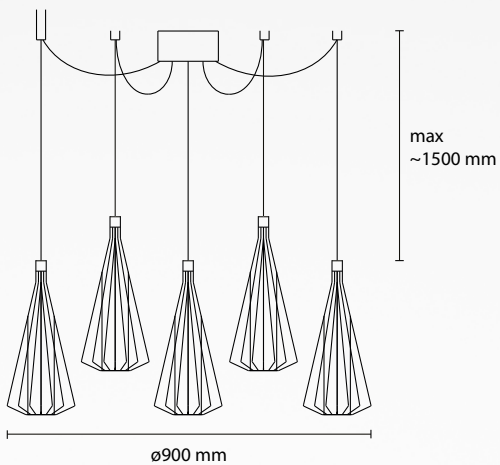

COLOR: W white, G gray, CH chrome

MATERIAL: Metal - glass pirex

SP GHIAC 45
1 E27 42W ALO

SP GHIAC 35
1 E27 42W ALO

SP GHIAC 18
1 E14 28W ALO

SP GHIAC 2 / 18
2 E14 28W ALO

SP GHIAC 3 / 18
3 E14 28W ALO

SP GHIAC 5 / 18
5 E14 28W ALO