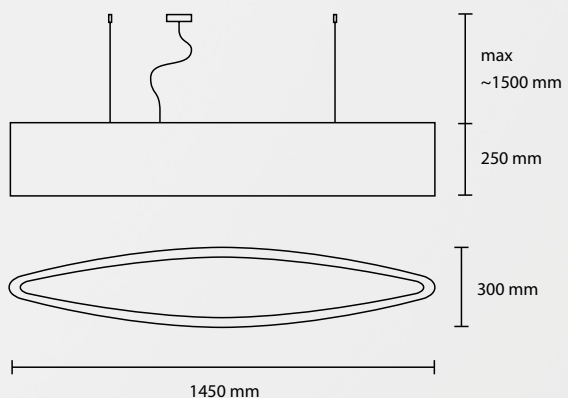

MATERIAL: Pounge plissé

SP ELI 145
4 E27 42W ALO

SP ELI 105
3 E27 42W ALO

SP ELI 70
2 E27 42W ALO

PL ELI 145
4 E27 42W ALO

PL ELI 105
3 E27 42W ALO

PL ELI 70
2 E27 42W ALO

AP ELI 50
2 E27 42W ALO