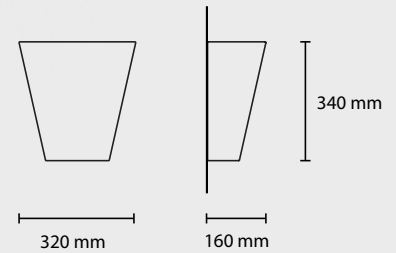

AP GOOD 32
1 E27 42W ALO