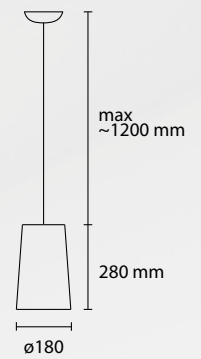

SP ROSE 18
1 E14 28W ALO