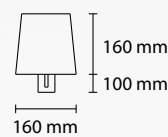

PT ROSE 180 1
1 E27 54W

PT ROSE 180 2
1 E27 54W
1 LED 1W

AP ROSE 1
1 E14 28W

AP ROSE 2
1 E14 28W - 1 LED 1W

AP ROSE 3
1 E14 28W

100

Rose

102