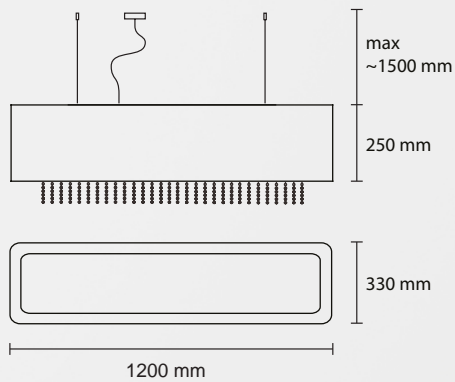

Cristal Q

COLOR: P01 white, P02 beige, P04 red, P05 lilac, P06 brown, P07 mint green, P08 black

MATERIAL: Pounge plissé

SP CRISTAL Q 120
4 E27 42W ALO