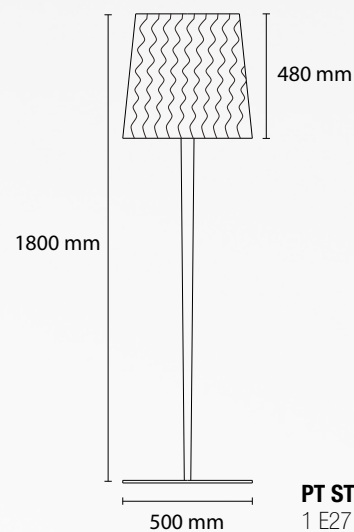

PL STOK 80
3 E27 42W ALO
1 LED 30W 2800LM 3000K

PL STOK 60
3 E27 42W ALO
1 LED 30W 2800LM 3000K

AP STOK 1
1 E27 35W ALO

AP STOK 2
1 E27 35W - 1 LED 1W

LT STOK
1 E27 35W ALO

PT STOK 180
1 E27 54W ALO

Fan

Fan