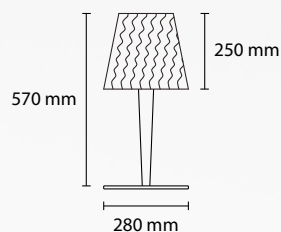

PL STOK 80
3 E27 42W ALO
1 LED 30W 2800LM 3000K

PL STOK 60
3 E27 42W ALO
1 LED 30W 2800LM 3000K

AP STOK 1
1 E27 35W ALO

AP STOK 2
1 E27 35W - 1 LED 1W

LT STOK
1 E27 35W ALO

PT STOK 180
1 E27 54W ALO

Fan

Fan